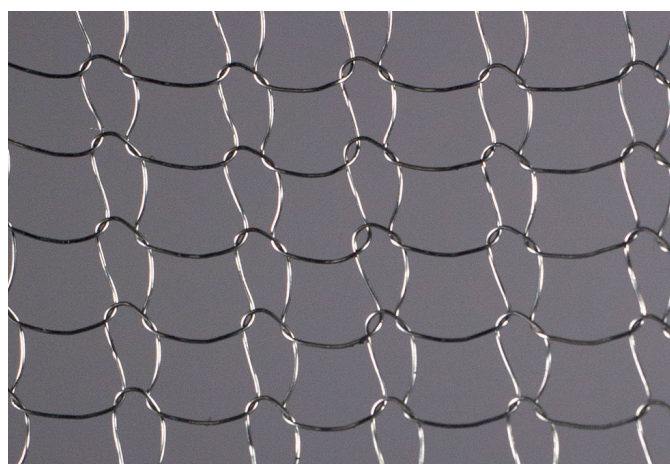

Enceinte de clôture à mailles métalliques pour animaux/oiseaux

Le grillage en mailles tricotées KnitMesh Technologies® peut être utilisé en guise de Clôture solide, légère et flexible pour les enceintes de clôture pour animaux et oiseaux. Cette clôture peut servir à contenir des animaux ou des oiseaux dans un espace ou empêcher l'intrusion d'insectes indésirables et/ou de prédateurs. Le type de maille, le matériau et la finition peuvent être personnalisés selon les exigences spécifiques du client.

Détails du produit

Le grillage en mailles de KnitMesh Technologies® est fabriqué d'après un point standard, toutefois avec suffisamment d'options pour personnaliser la maille pour les applications les plus communes.

Environnement	Options
Matériau	304 Acier inoxydable, Autres
Finition	Normal, Noir oxydé, Autres
Diamètres des fils	0,28 - 0,5mm
Largeurs de rouleaux	0,5 - 2m
Longueurs du rouleaux	Jusqu'à 50m

Photographie agrandie du grillage en mailles standard de KnitMesh. La finition est en acier inoxydable 304 tricoté. D'autres finitions sont disponibles sur demande.

- Matériau standard acier inoxydable 304
- Finitions variées de matériau disponibles
- Plage de diamètres des fils 0,28 - 0,5mm
- Largeurs des rouleaux de grillage de 0,5m à 2m
- Longueurs des rouleaux de grillage jusqu'à 50m
- 80% plus léger que les solutions de grillage soudé équivalentes*
- Durée de vie améliorée par rapport aux fils galvanisés
- Facile à mouler/envelopper/étirer autour des structures
- Peut être joint avec plusieurs méthodes
- Haute résistance à la corrosion
- Solutions personnalisées selon les exigences du client