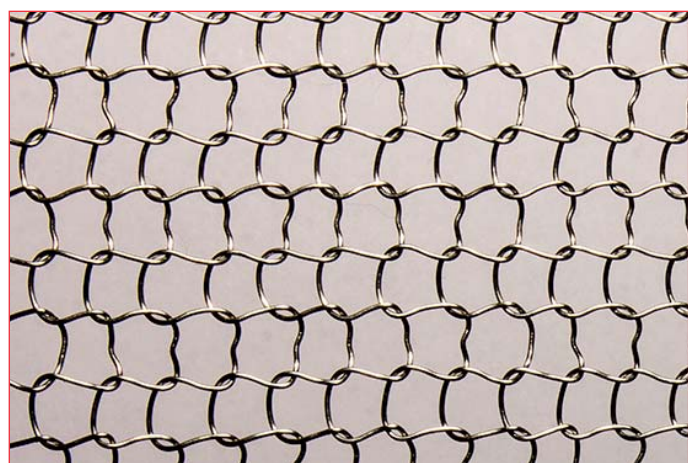

## Dettagli del prodotto

Le recinzioni in rete KnitMesh Technologies® sono create secondo schemi standard, ma sono molte le opzioni per creare reti su misura a secondo dell'impiego specifico.

Proprietà	Opzioni
Materiale	Acciaio Inossidabile 304, Altri
Rifinitura	Semplice, Nero Ossidiana, Altri
Diametro del filo	0,28 - 0,5mm
Larghezza dei rotoli	0,5 - 2m
Lunghezza dei rotoli	Fino a 50m

Particolare fotografico di una recinzione standard di KnitMesh.  
Struttura come-tessuto in acciaio inossidabile 304.  
Altre rifiniture disponibili su richiesta.

## Introduzione:

La rete magliata in filo metallico KnitMesh Technologies® è una barriera flessibile, resistente e leggera, adatta alle recinzioni per animali e uccelli. Può essere usata sia per prevenire la fuga di animali e uccelli ma anche per tenere fuori animali indesiderati e/o predatori. Il tipo di rete, il materiale e le rifiniture possono essere personalizzati secondo le richieste del cliente.

## Caratteristiche e benefici

- Materiale standard acciaio inossidabile 304
- Disponibili finiture diverse
- Diametro del filo della rete da 0,28 a 0,5 mm
- Rotoli di rete larghi da 0,5 a 2 m
- Rotoli di rete lunghi fino a 50 m
- >80% più leggero delle reti metalliche tradizionali\*
- Durata prolungata rispetto a reti in filo di ferro galvanizzato
- Facile da modellare/avvolgere/allungare sulle strutture
- Vari metodi per unire la rete
- Altamente resistente alla corrosione
- Soluzioni personalizzate in base alle esigenze dell'applicazione specifica